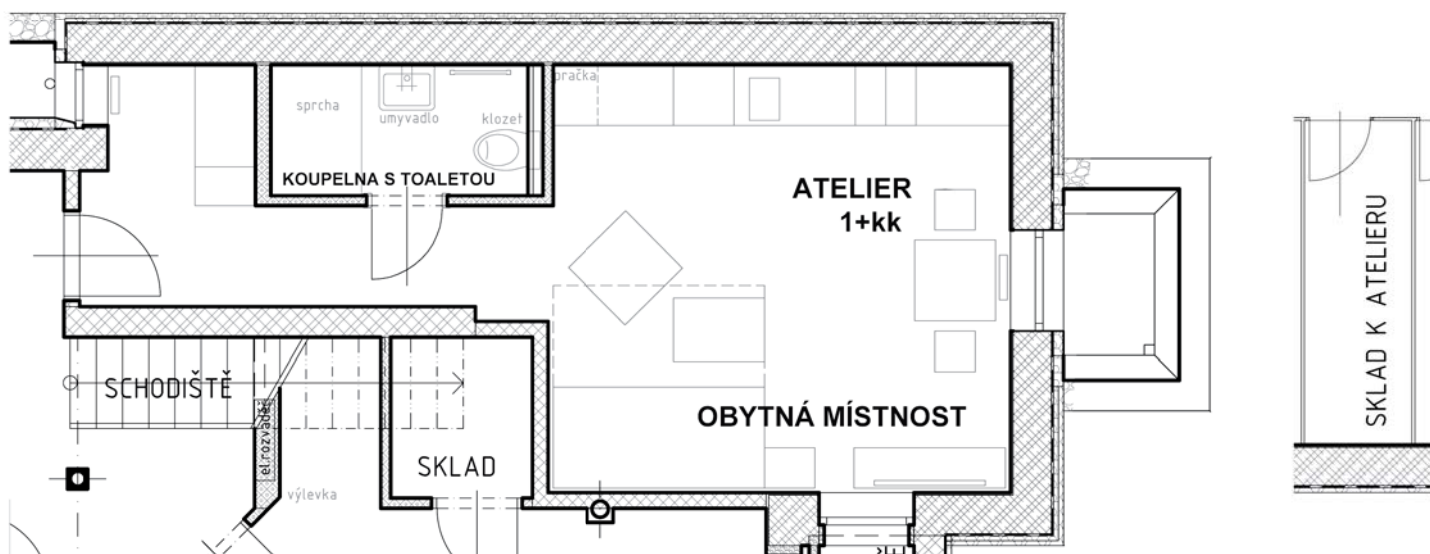

## KARTA ATELIÉRU Č. 7

<b>dům</b>	<b>SO 02</b>
číslo ateliéru	7
podlaží	1.PP
obytná místnost	26,23 m <sup>2</sup>
koupelna s WC	3,3 m <sup>2</sup>
<b>podažní plocha celkem</b>	<b>29,53 m<sup>2</sup></b>
sklad	3,26 m <sup>2</sup>