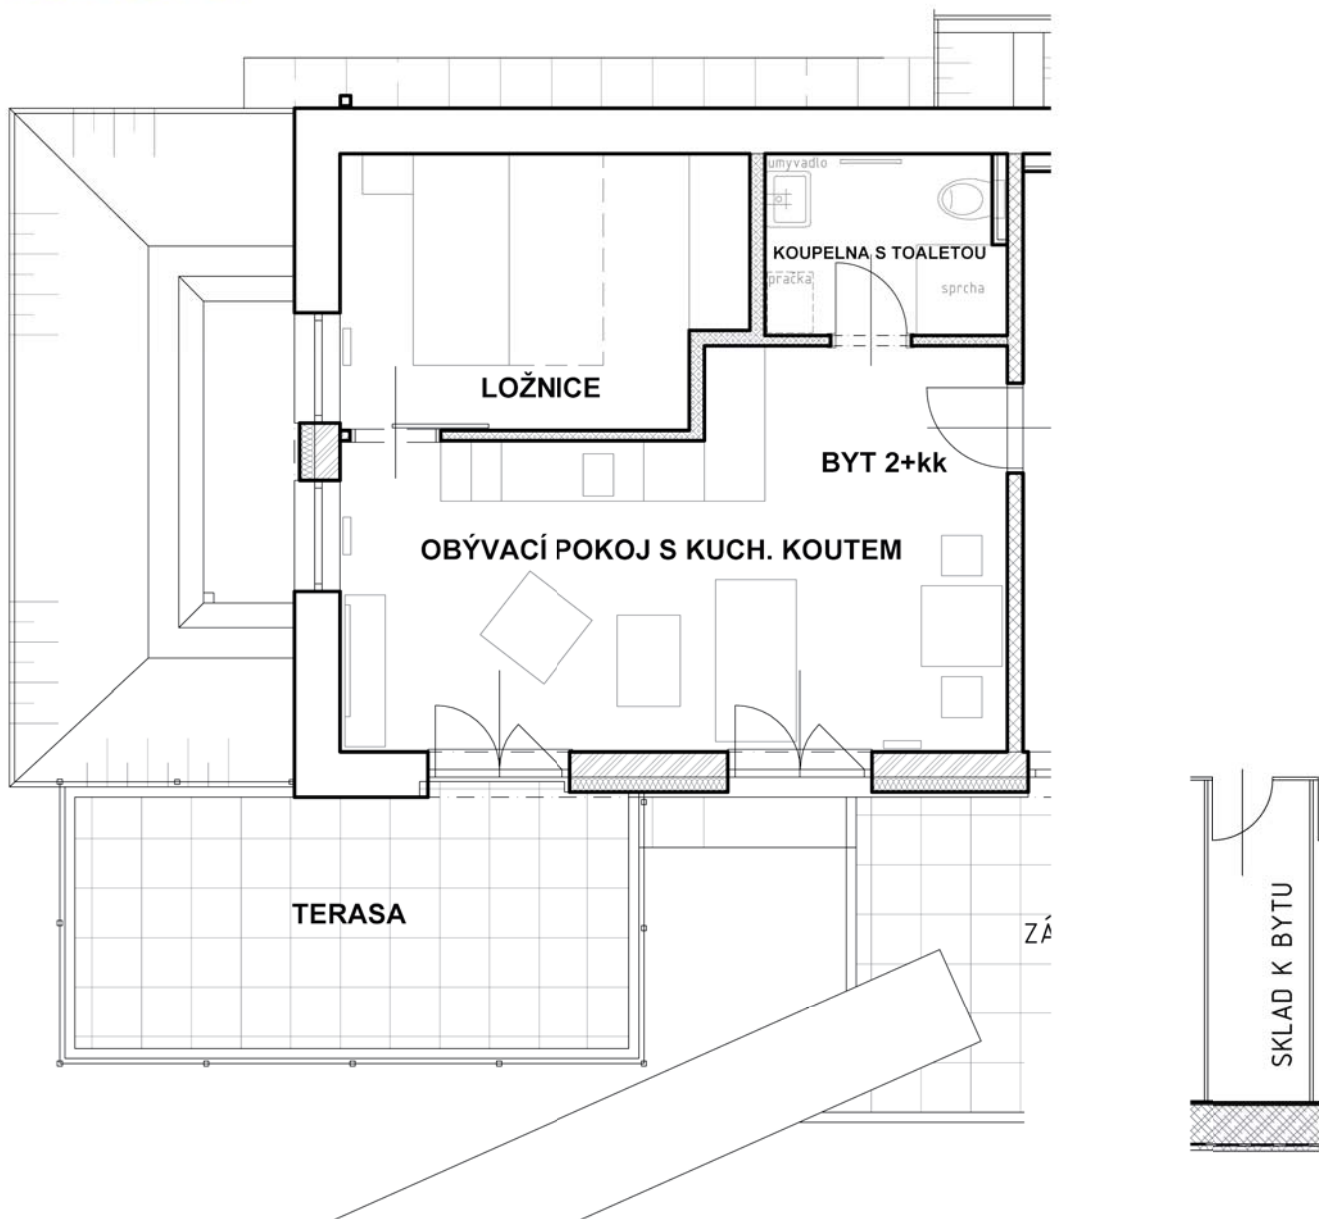

KARTA BYTU Č. 10

dům	SO 02
číslo ateliéru	10
podlaží	1.NP
obývací pokoj s kuchyňským koutem	23,26 m ²
ložnice	10,61 m ²
koupelna s WC	4,18 m ²
terasa	15,05 m ²
podlažní plocha celkem	38,05 m²
sklad	3,26 m ²